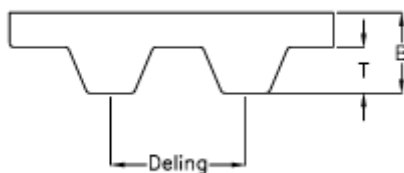

Varenummer: 602931410003  
Beskrivelse: Gates åben tandrem gummi  
H-050-glascord

## Mål

---

B	= 4.3
Bredde	= 050
Deling	= 1/2"
T	= 2.29